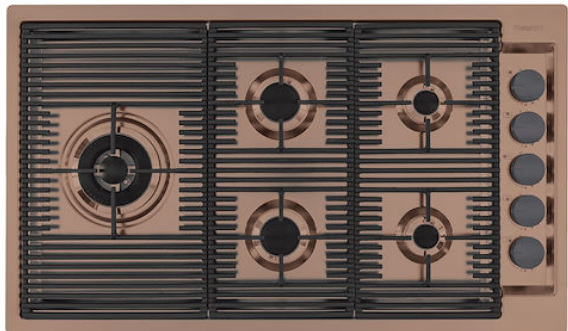

OUTLINE GAS - COPPER

Tables de cuisson gaz

Code: 7440 008

CARACTÉRISTIQUES

ALLUMAGE SOUS-MANETTE

Liberté de mouvement maximale grâce à l'allumage électrique sous bouton, une caractéristique commune à tous les modèles, qui permet d'activer la flamme d'une seule main.

BRÛLEURS SPÉCIAUX

De nombreuses tables de cuisson Foster sont équipées de brûleurs spéciaux, avec deux ou trois couronnes de feu qui augmentent considérablement la puissance et la surface directement chauffée. De plus, dans les modèles DUAL, les deux couronnes de feu sont indépendantes, ce qui rend ces brûleurs parfaits pour la cuisine intensive et délicate.

La fonte est le matériau idéal pour le gril d'une table de cuisson en raison des nombreuses propriétés qui la distinguent : capacité thermique élevée qui améliore les performances de cuisson ; poids et stabilité qui améliorent la sécurité ; résistance qui conserve l'aspect original inchangé dans le temps ; facilité de nettoyage.

Precise Power

ULTRAPLATS

Les modèles ultra plats sont l'exemple classique d'une rencontre entre l'esthétique et la fonctionnalité. Des grilles élégantes, qui forment une seule grande surface sur laquelle on peut déplacer les pots et les casseroles en toute sécurité.